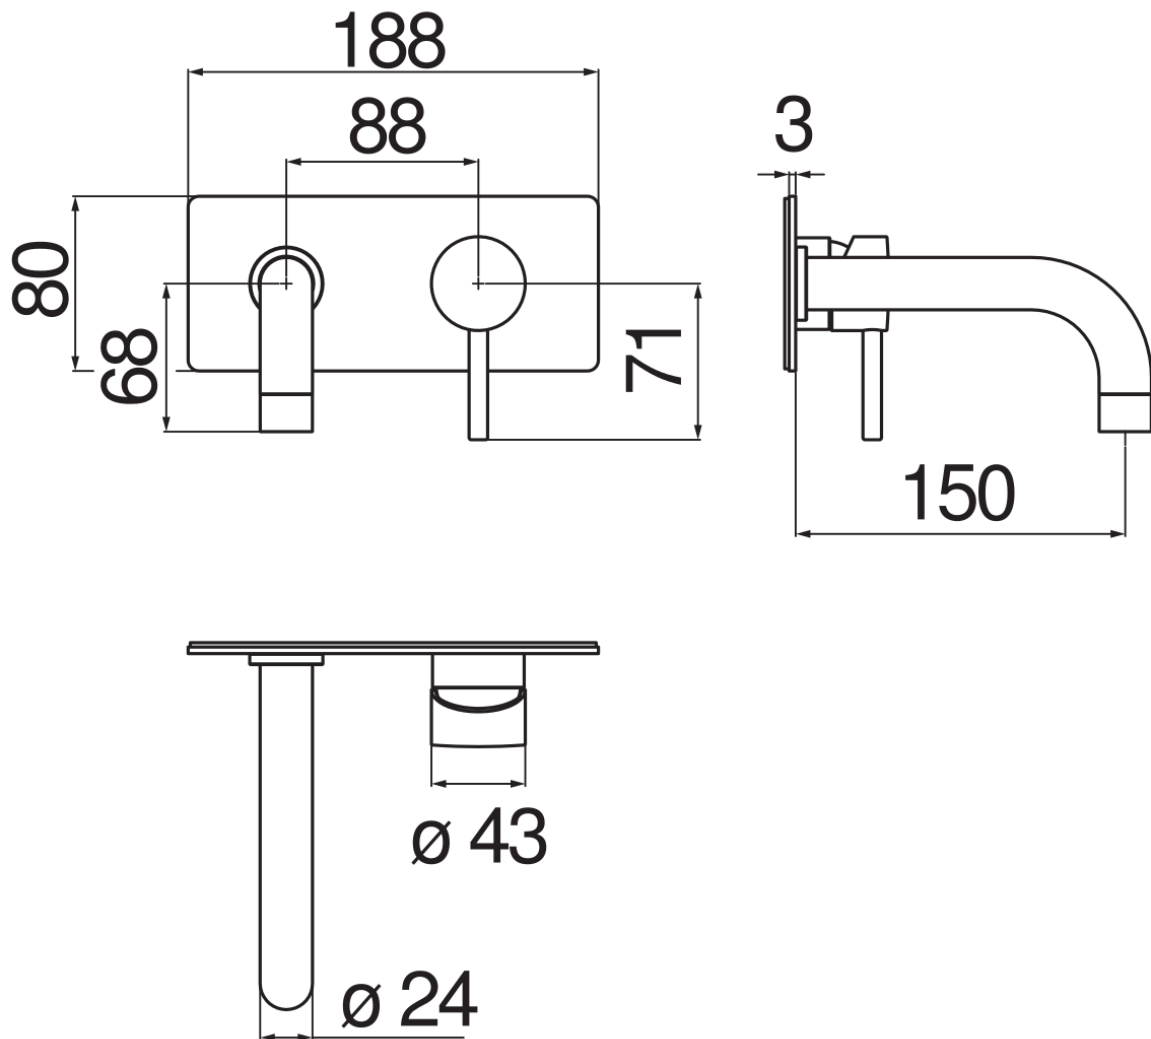

SPECIFICHE

Parte esterna monocomando a parete

Polar white

Aeratore anticalcare M 22 x 1

Lunghezza bocca 150 mm

Senza scarico

Limitatore di portata con freno al 50%

Imballo: 25,5 x 11,2 x 8,1 cm / 0,00231 m³ / 2,02 kg

CERTIFICAZIONI

DIAGRAMMA DI PORTATA: ACQUA CALDA/FREDDA

— Aeratore

DIAGRAMMA DI PORTATA: ACQUA MISCELATA

— Aeratore