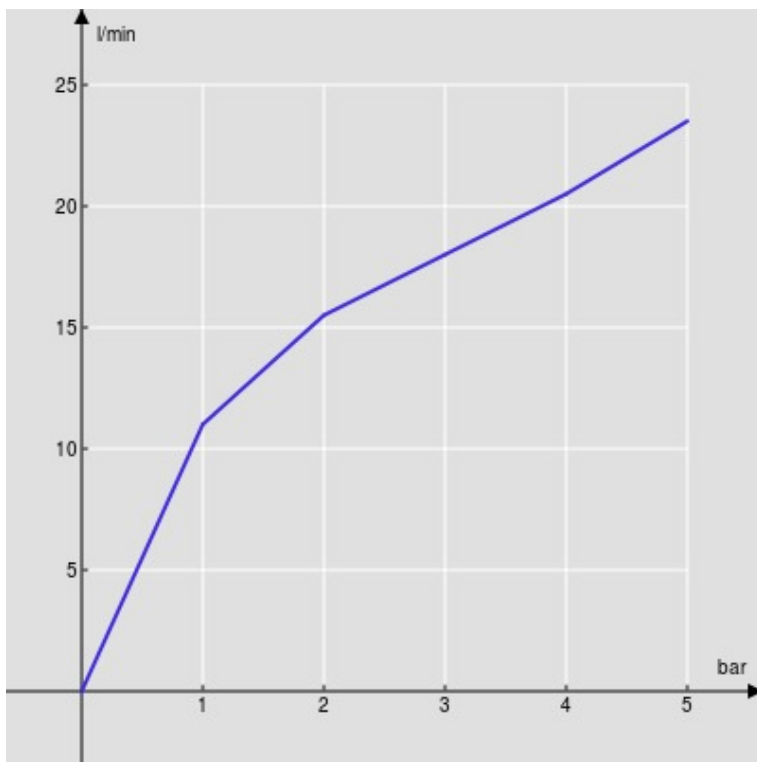

SPECIFICHE

Parte esterna monocomando a parete

Polar white

Aeratore anticalcare M 22 x 1

Lunghezza bocca 150 mm

Senza scarico

Limitatore di portata con freno al 50%

Imballo: 25,5 x 11,2 x 8,1 cm / 0,00231 m³ / 2,02 kg

CERTIFICAZIONI

DIAGRAMMA DI PORTATA: ACQUA CALDA/FREDDA

— Aeratore

DIAGRAMMA DI PORTATA: ACQUA MISCELATA

— Aeratore